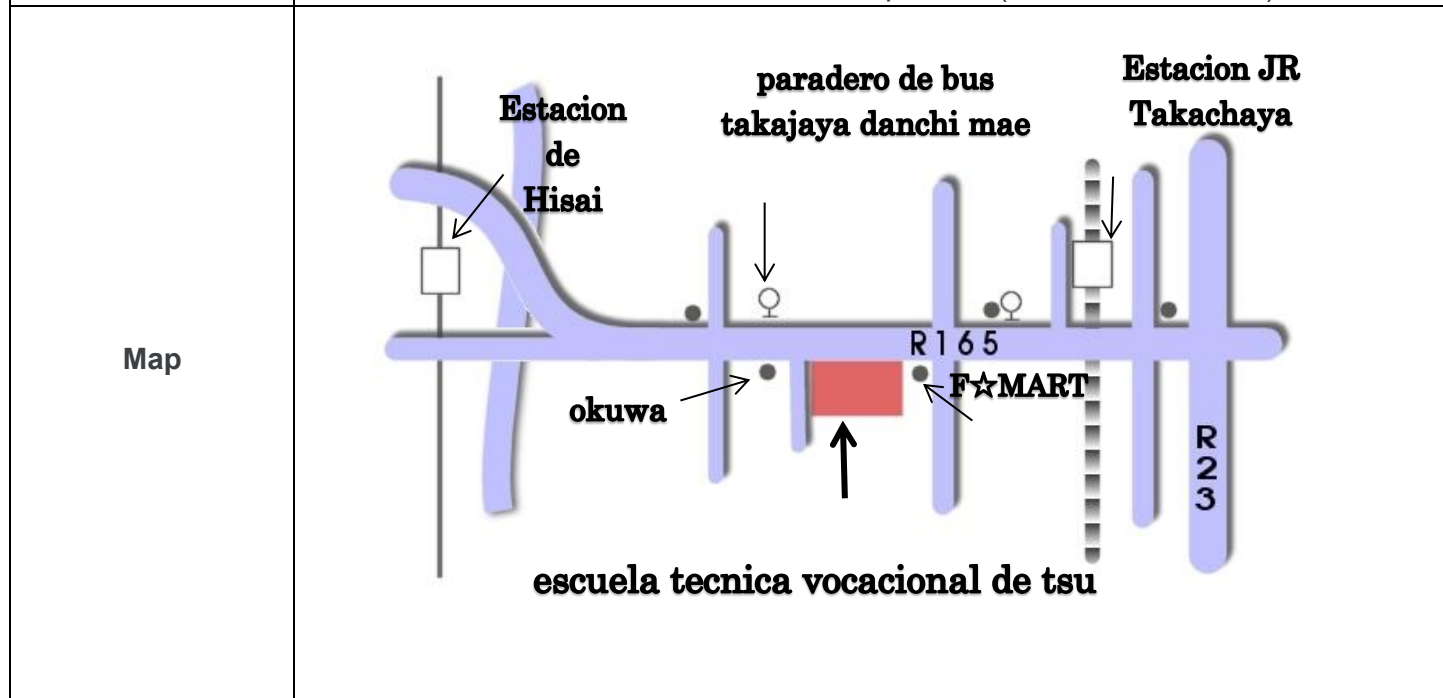

**Información del lugar**  
 Línea Kintetsu Nagoya, bájese en la estación Hisai (salida este) Parada de autobús Sanko ① Kumozu Koukancho o Ir al parque Karasu Tome el autobús Sanko y bájese en Takachaya Danchi-mae, luego camine durante 5 minutos. Bájese en la estación JR Takachaya y camine durante 15 minutos. Estacionamiento disponible ( cantidad limitada )