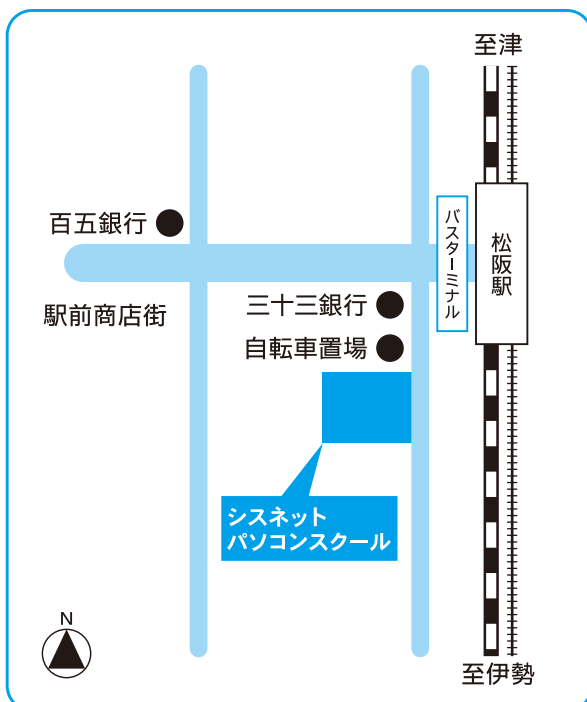

シスネットパソコンスクール
TEL 0598-21-8884

※駐車場がありませんので公共交通機関をご利用ください

キャリア・アカデミー松阪駅前校
TEL 0598-30-6828