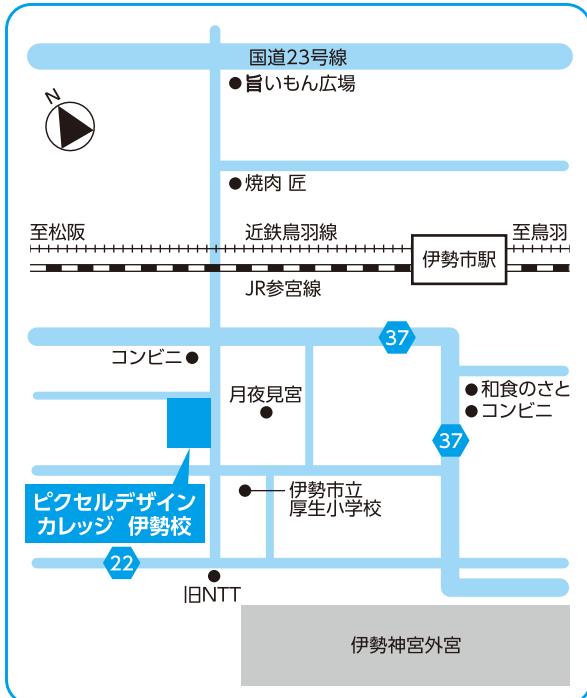

※駐車場がありませんので公共交通機関をご利用ください

委託先専門学校等案内図

ピクセルデザインカレッジ伊勢校
TEL 0596-64-8725

※駐車場がありませんので公共交通機関をご利用ください

勢京ビジネス専門学校
TEL 0596-28-4739

岡島パソコンスクール
TEL 0596-44-0018

まなびとステーション名張
(八幡工業団地管理センター内)
TEL 0595-28-0842

委託先専門学校等案内図