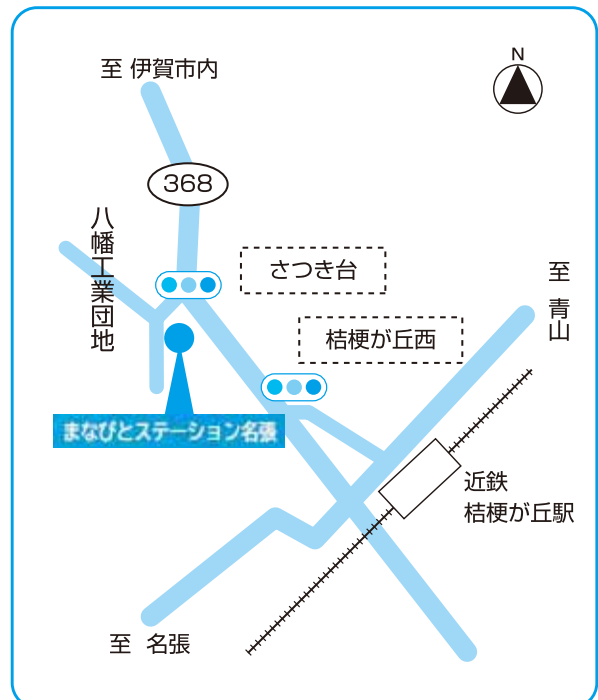

※駐車場がありませんので公共交通機関をご利用ください

委託先専門学校等案内図

ピクセルデザインカレッジ伊勢校
TEL 0596-64-8725

※駐車場がありませんので公共交通機関をご利用ください

勢京ビジネス専門学校
TEL 0596-28-4739

岡島パソコンスクール
TEL 0596-44-0018

まなびとステーション名張
(八幡工業団地管理センター内)
TEL 0595-28-0842

委託先専門学校等案内図