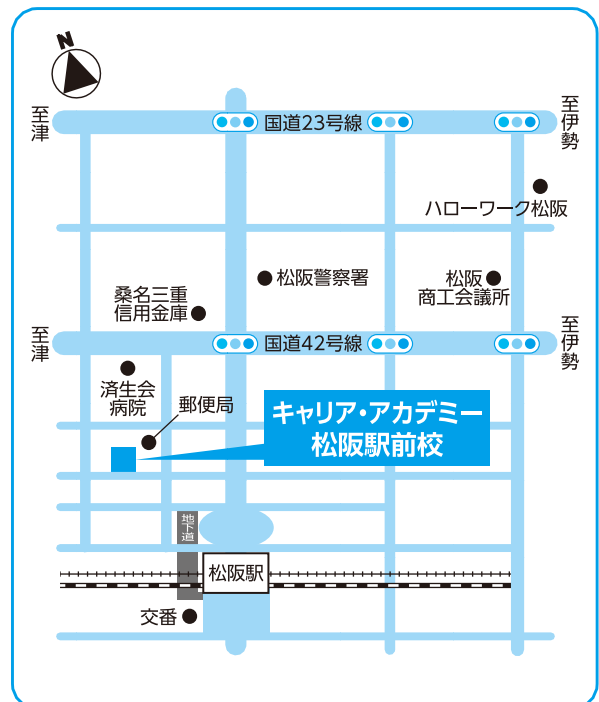

※駐車場がありませんので公共交通機関をご利用ください

委託先専門学校等案内図

ピクセルデザインカレッジ伊勢校
TEL 0596-64-8725

※駐車場がありませんので公共交通機関をご利用ください

勢京ビジネス専門学校
TEL 0596-28-4739

岡島パソコンスクール
TEL 0596-44-0018

まなびとステーション名張
(八幡工業団地管理センター内)
TEL 0595-28-0842

委託先専門学校等案内図