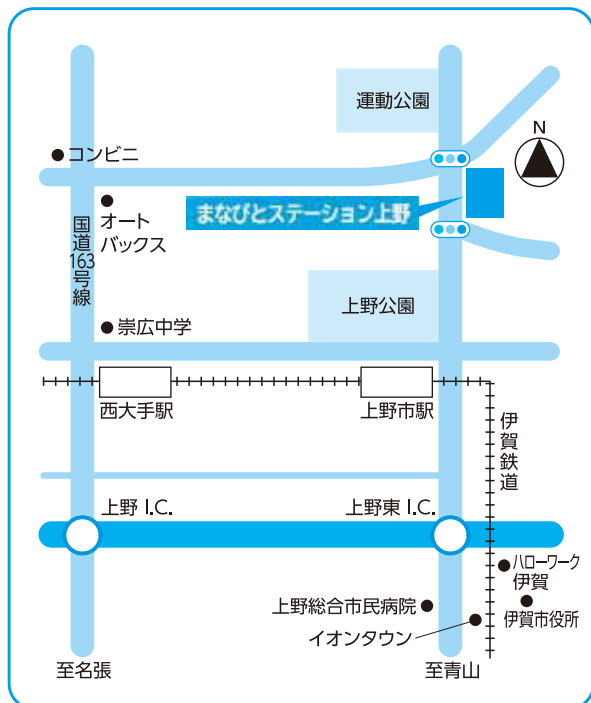

委託先専門学校等案内図

まなびとステーション上野
(上野フレックスホテル内)
TEL 0595-28-0842