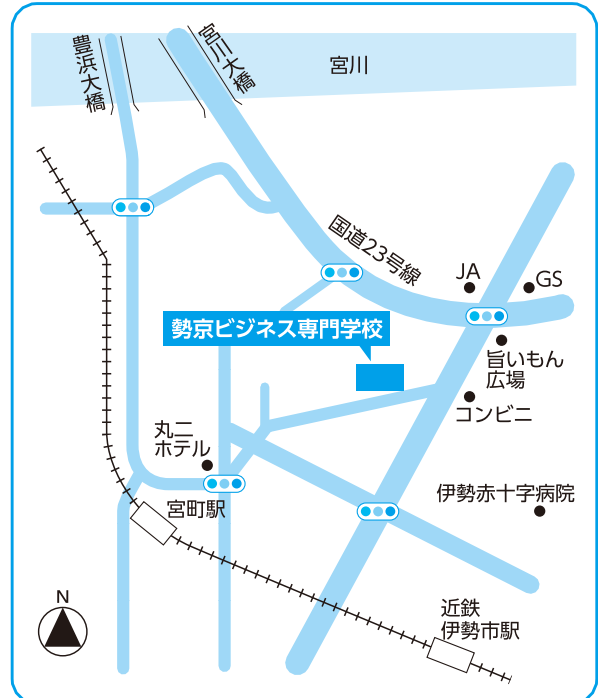

※駐車場がありませんので公共交通機関をご利用ください

委託先専門学校等案内図

ピクセルデザインカレッジ伊勢校
TEL 0596-64-8725

※駐車場がありませんので公共交通機関をご利用ください

勢京ビジネス専門学校
TEL 0596-28-4739

岡島パソコンスクール
TEL 0596-44-0018

まなびとステーション名張
(八幡工業団地管理センター内)
TEL 0595-28-0842

委託先専門学校等案内図