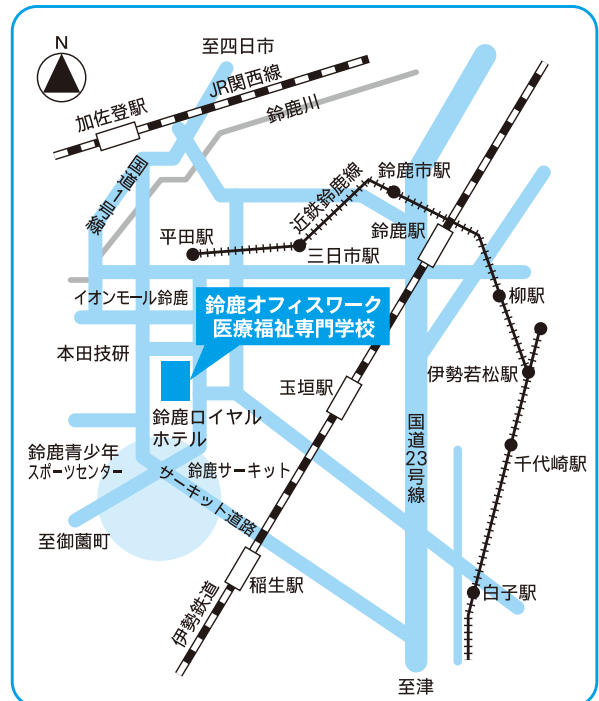

委託先専門学校等案内図

人財育成支援ネット四日市センター
人財育成支援ネット浜田教室
TEL 059-340-6731

※駐車場がありませんので公共交通機関をご利用ください

鈴鹿オフィスワーク医療福祉専門学校
TEL 059-370-0311

シスネットパソコンスクール
TEL 0598-21-8884

※駐車場がありませんので公共交通機関をご利用ください

キャリア・アカデミー松阪駅前校
TEL 0598-30-6828

※駐車場がありませんので公共交通機関をご利用ください