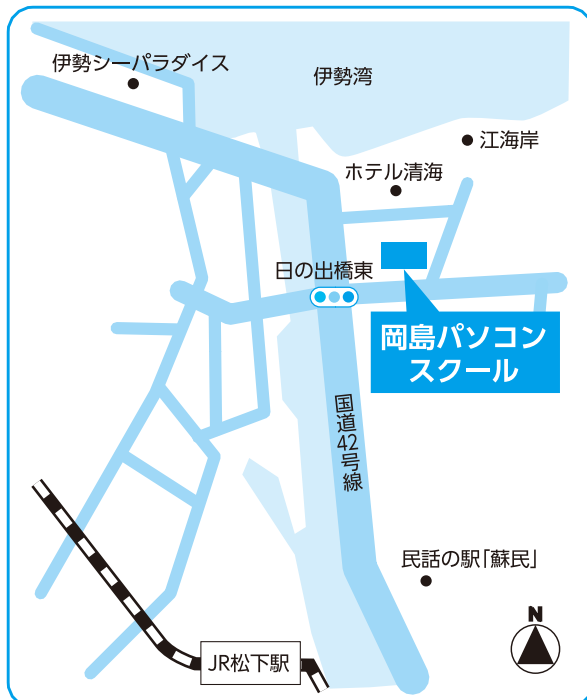

※駐車場がありませんので公共交通機関をご利用ください

委託先専門学校等案内図

ピクセルデザインカレッジ伊勢校
TEL 0596-64-8725

※駐車場がありませんので公共交通機関をご利用ください

勢京ビジネス専門学校
TEL 0596-28-4739

岡島パソコンスクール
TEL 0596-44-0018

まなびとステーション名張
(八幡工業団地管理センター内)
TEL 0595-28-0842

委託先専門学校等案内図